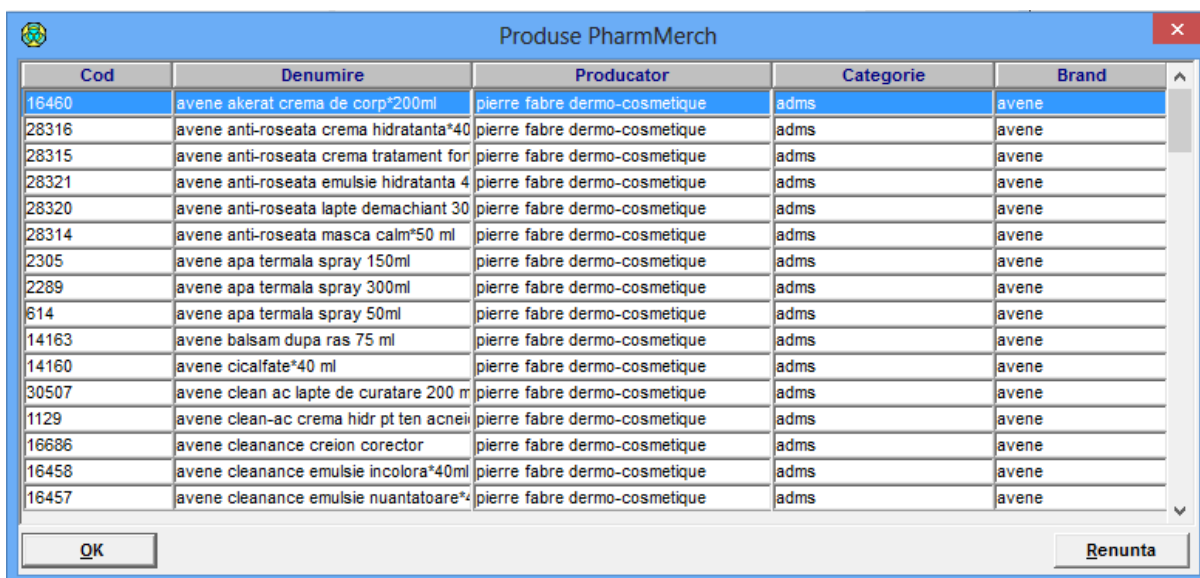

PROCEDURA ECHIVALARI VANZARI PRODUSE MERCHPHARM

Pentru a evita echivalarea multitudinii de produse MerchPharm s-a realizat o functie de echivalare doar a produselor vandute.

Pentru a realiza acest lucru se intra in Functii speciale – Importuri /Exporturi – Echivalari vanzari MerchPharm.

Detaliu fereastra Vanzari MerchPharm

- **Perioada** - se propune luna trecuta de la 1 pana la finele lunii
- **Partener** – se propune partenerul setat pentru MerchPharm
- **Lista** – se propune ultima lista incarcata cu produse MerchPharm
- **Produs** – produsul vandut
- **Cantitate vanduta** –cantitatea vanduta exprimata in fractii pe toata perioada selectata din produsul selectat
- **Produs MerchPharm** – se va echivala cu produsul MerchPharm corespunzator din lista
- **Echiv. Produse MerchPharm** – se deschide meniul : Functii speciale – Importuri/Exporturi - Echivalari produse MerchPharm

Mod de utilizare

- se apasa butonul Incarca (se vor aduce produsele MerchPharm vandute din perioada selectata)

- se echivaleaza produsele din lista cu produsele din lista MerchPharm:
 - se selecteaza campul Produs MerchPharm si se apasa tasta "spatiu"
 - se apasa butonul enter apoi se selecteaza produsul corespondent din lista;

- se apasa butonul ok si se trece la pozitia urmatoare

- iv. după ce s-a finalizat echivalarea se apasa butonul Salvare (produsele echivalate nu vor mai aparea in lista)
- v. pentru a se vedea toate produsele echivalate se apasa butonul **Echiv.Produse MerchPharm**